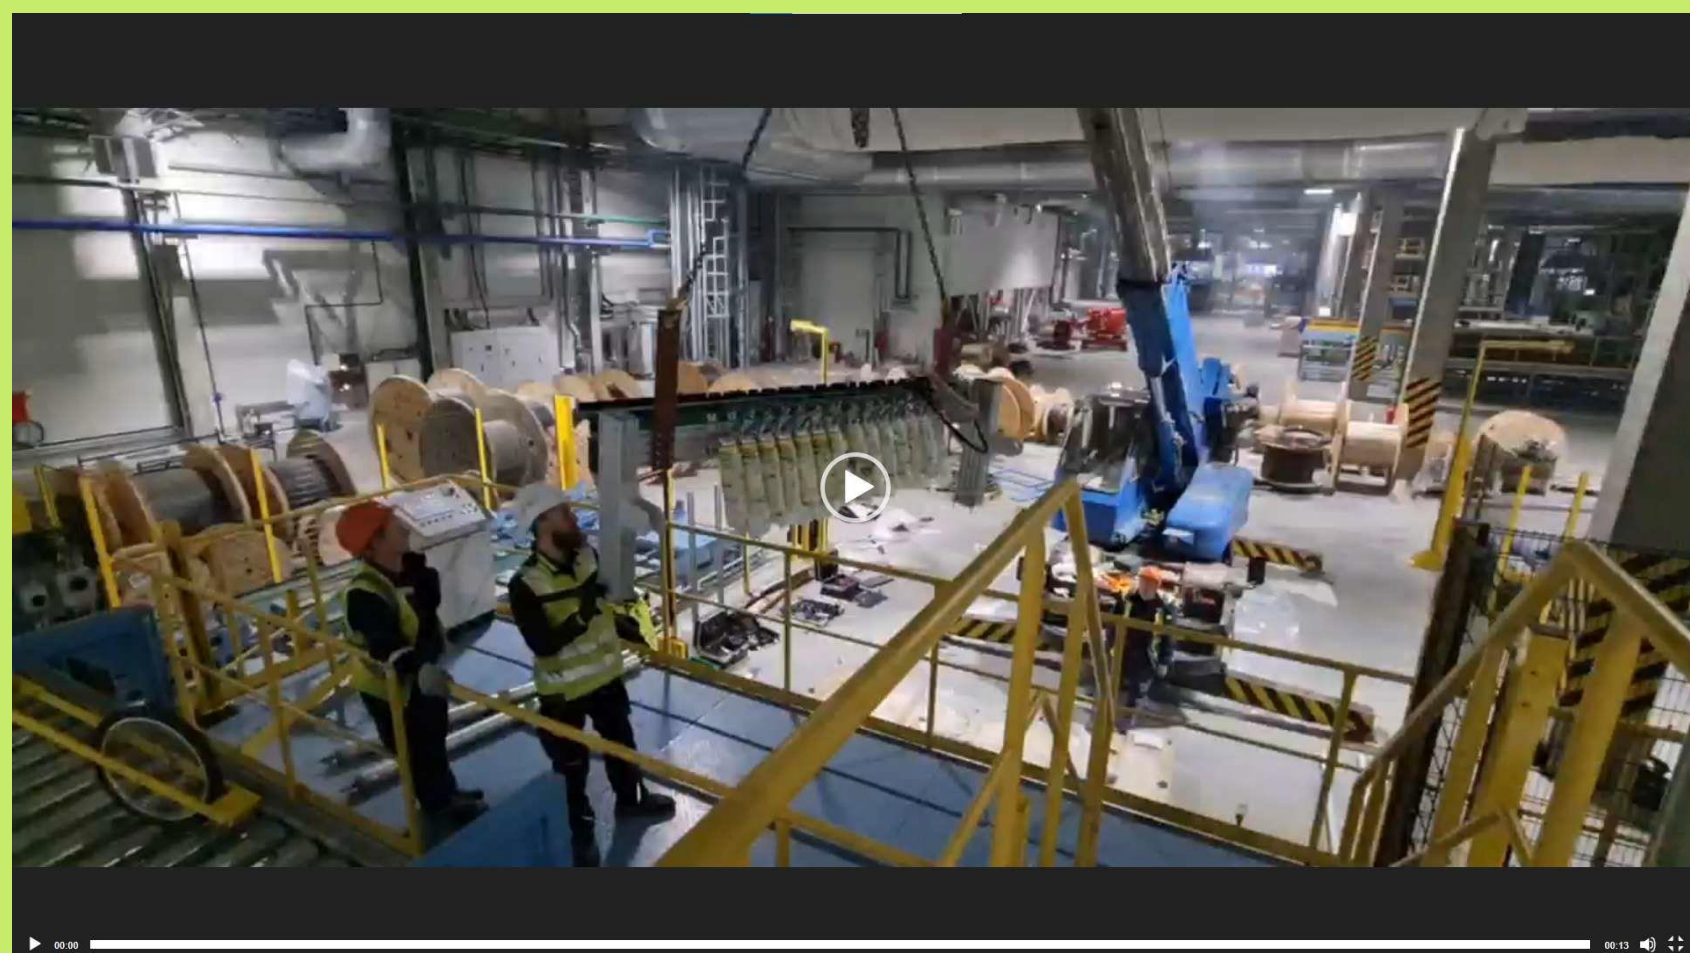

WWW.LOVEL.RU

О НАС

Мы осуществляем полный спектр сервисных услуг по оборудованию:

- Участие в проектах поставки оборудования
- Шеф — механический и электрический монтаж
- Наладка технологического оборудования и запуск в эксплуатацию
- Гарантийное и постгарантийное обслуживание
- Комплексная диагностика оборудования
- Обучение технического персонала (в т.ч. курсы Siemens)
- Полная и частичная модернизация технологических линий и оборудования
- Программирование контроллеров Siemens
- Разработка программного обеспечения для ПЛК Siemens
- Разработка программного обеспечения на базе C++
- Разработка электрических — принципиальных схем в программе EPLAN
- Обслуживание частотных преобразователей SEW-EURODRIVE, ABB, Simens (программирование, настройка, определение неисправностей, подбор оптимальных параметров и др.)

WINDRES
micro-cleaning

WWW.LOVEL.RU

2018 Шеф-монтаж, наладка
и запуск в эксплуатацию линии
обрезки и шероховки HPL фирмы
Anthon

anthon

WWW.LOVEL.RU

2019 Шеф-монтаж и пуско-наладка измерительных систем EWS на заводе по производству плит ДСП. В состав измерительных систем входят толщиномер и дефектоскоп. Для более точных измерений вздутий плит (системы EWS установлены на выходе плит из пресса)

2019 Запуск в эксплуатацию системы искрогашения EWS на заводе по производству МДФ. В систему входит 29 точек искрогашения,

**ELECTRONIC
WOOD SYSTEMS** SCANNING FOR QUALITY

2023 Внедрение инфракрасного влагомера в производственный процесс пропитки фенол-формальдегидных пленок

WANDRES

micro-cleaning

2020 Монтаж, наладка, запуск
оборудование фирмы Wandres при
производстве ламината, высоко
гляцевых плит МДФ и
нержавеющей стали.

WWW.LOVEL.RU

2022 Шеф-монтаж, наладка,
запуск линии пропитки фирмы
Tocchio