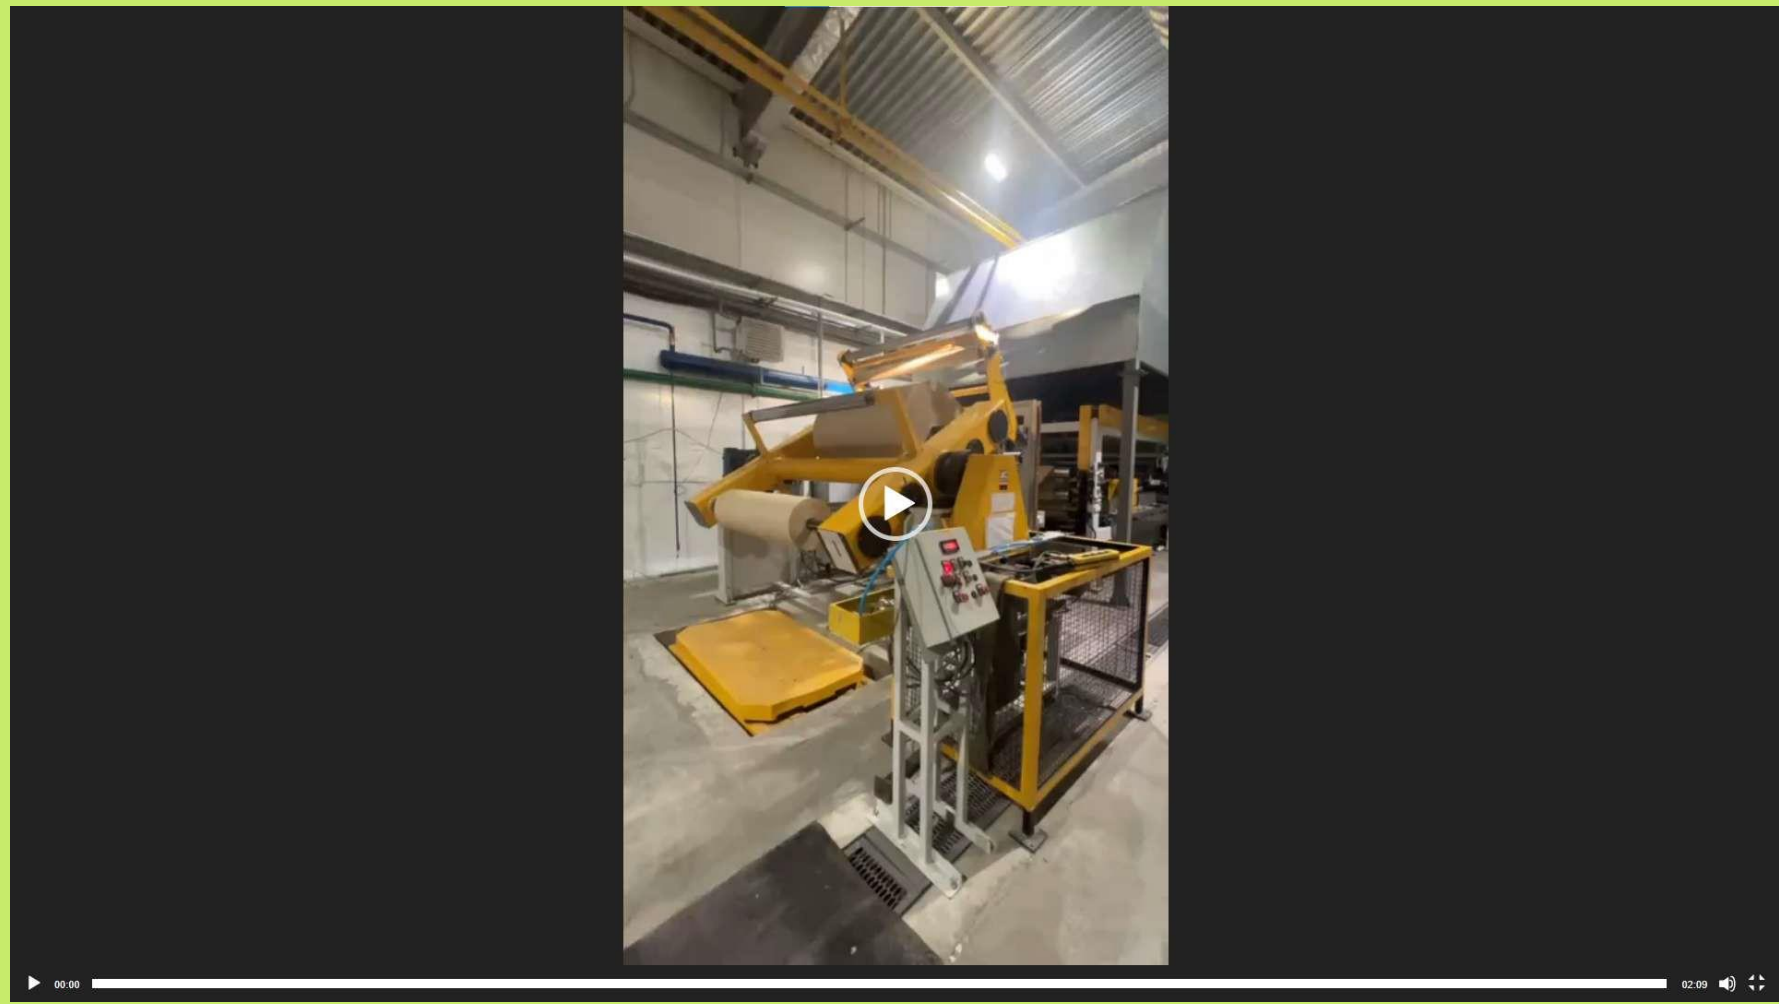

WINDRES
micro-cleaning

WWW.LOVEL.RU

2018 Шеф-монтаж, наладка
и запуск в эксплуатацию линии
обрезки и шероховки HPL фирмы
Anthon

anthon

WWW.LOVEL.RU

2019 Шеф-монтаж и пуско-наладка измерительных систем EWS на заводе по производству плит ДСП. В состав измерительных систем входят толщиномер и дефектоскоп. Для более точных измерений вздутий плит (системы EWS установлены на выходе плит из пресса)

WANDRES

micro-cleaning

2020 Монтаж, наладка, запуск
оборудование фирмы Wandres при
производстве ламината, высоко
гляцевых плит МДФ и
нержавеющей стали.

WWW.LOVEL.RU

2022 Шеф-монтаж, наладка,
запуск линии пропитки фирмы
Tocchio

WWW.LOVEL.RU

BROFIND®

2022 Пуско-наладка, запуск
регенеративного термического
окислителя фирмы Brofind

Fabimtec Europe Srl

Woodworking Machinery - Impregnation and Coating Line

2022 Шеф-монтаж, пуско-наладка,
запуск системы приготовления
пропиточного раствора - Resin
kitchen. фирмы Fabimtec

2024 Шеф-монтаж линии
проссования НРЛ и системы
нагрева охлаждения (котельная)

2024 Шеф-монтаж, пуско-наладка,
запуск фенольной линии пропитки
фирмы Master Handlers

MESUTRONIC

2024 Шеф-монтаж
металлодетектора фирмы
Mesutronic