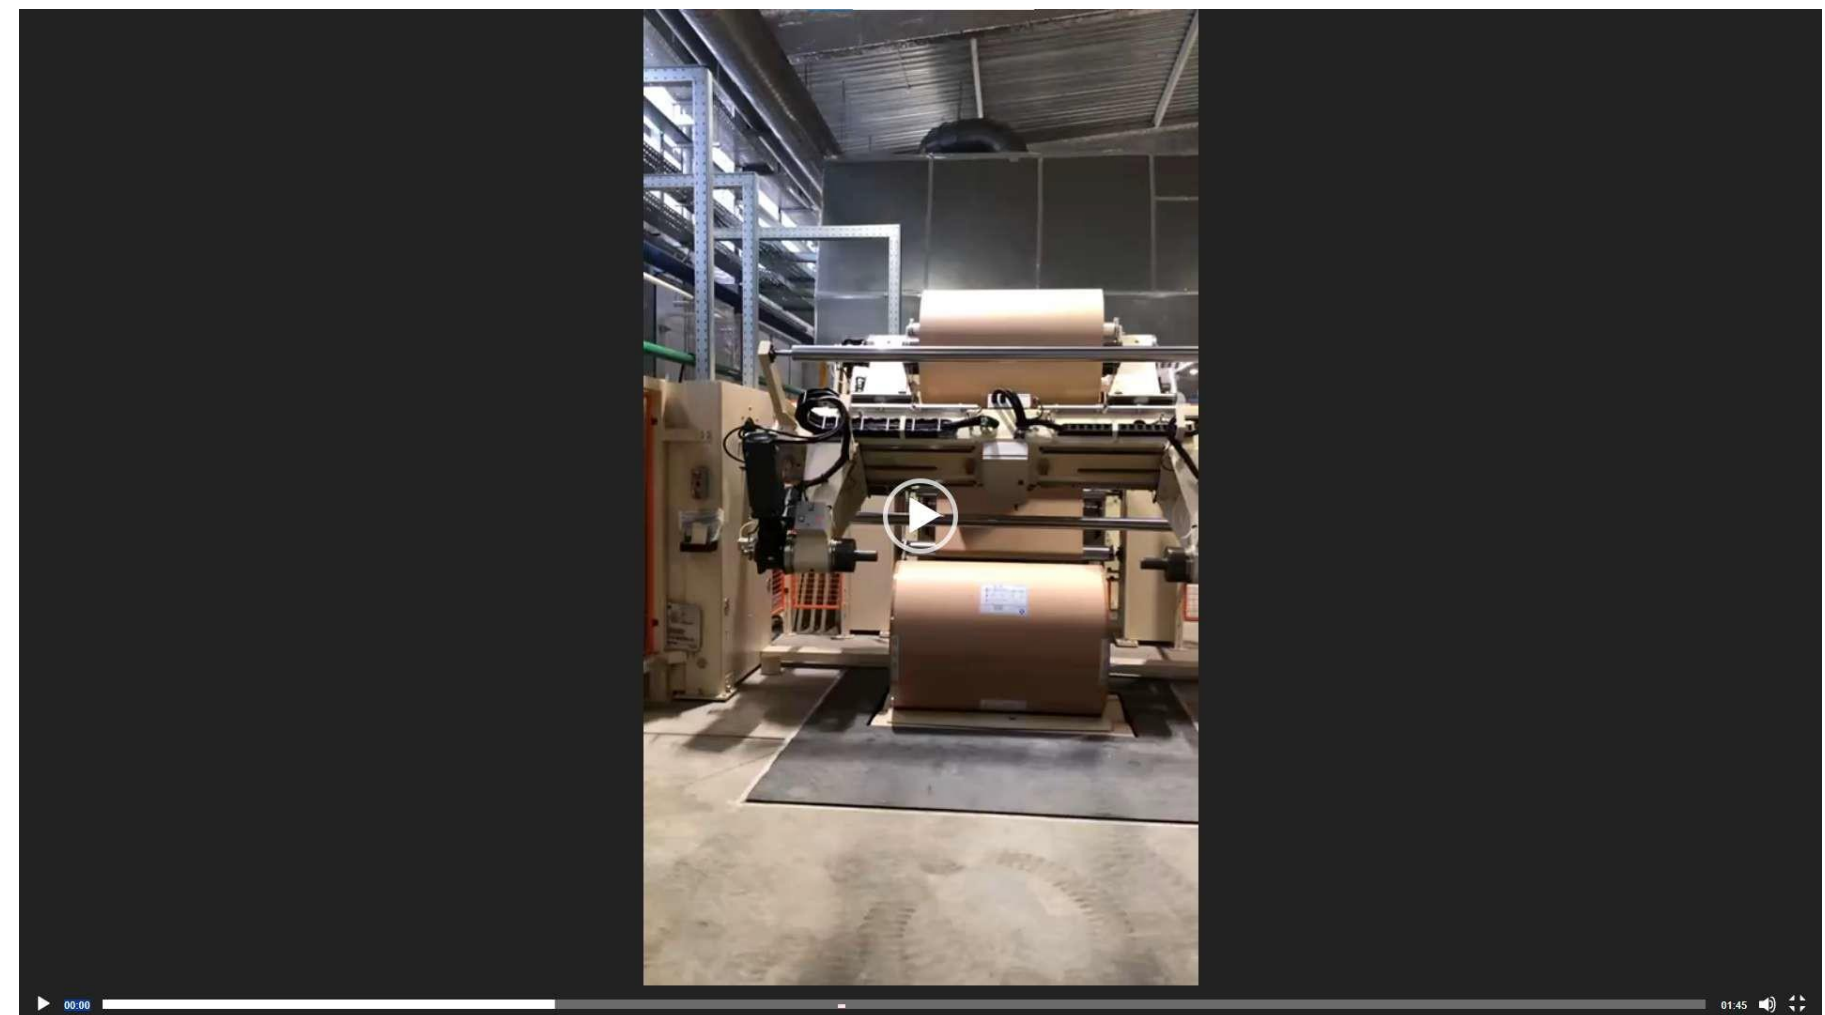

2022 Шеф-монтаж, наладка,
запуск линии пропитки фирмы
Tocchio

WWW.LOVEL.RU