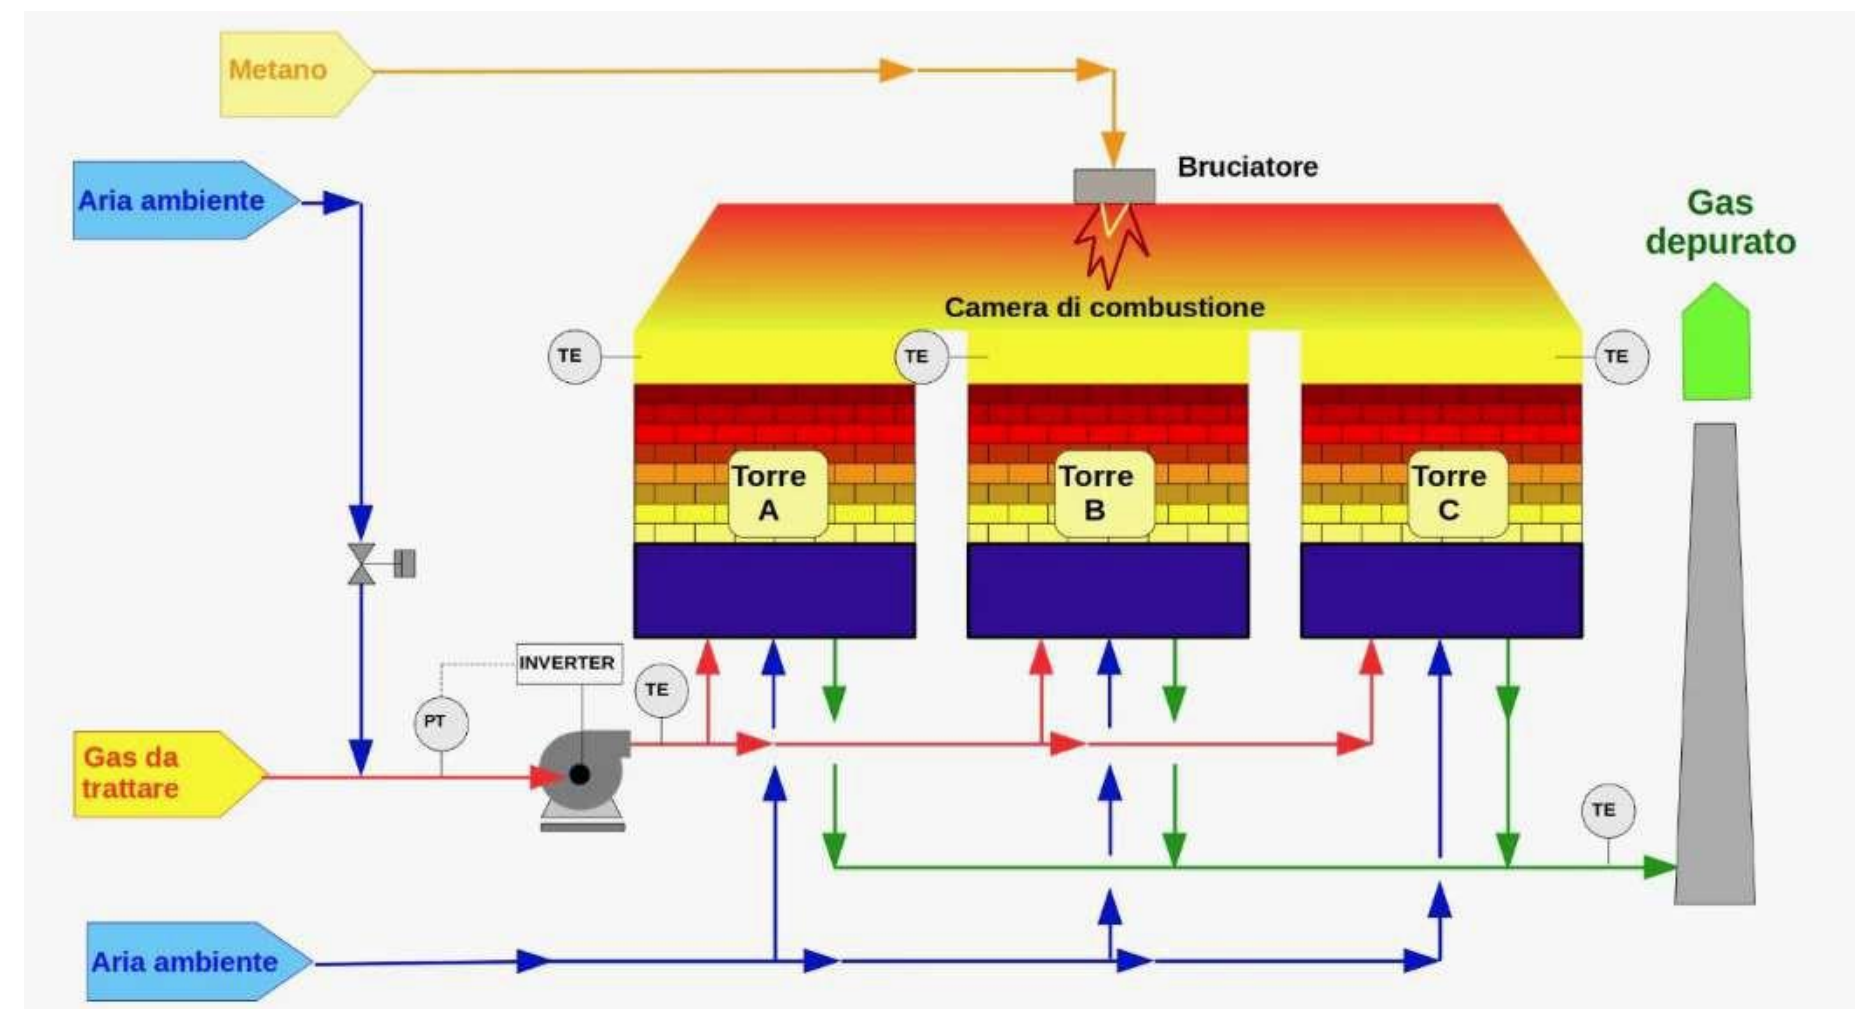

BROFIND®

2022 Пуско-наладка, запуск
регенеративного термического
окислителя фирмы Brofind