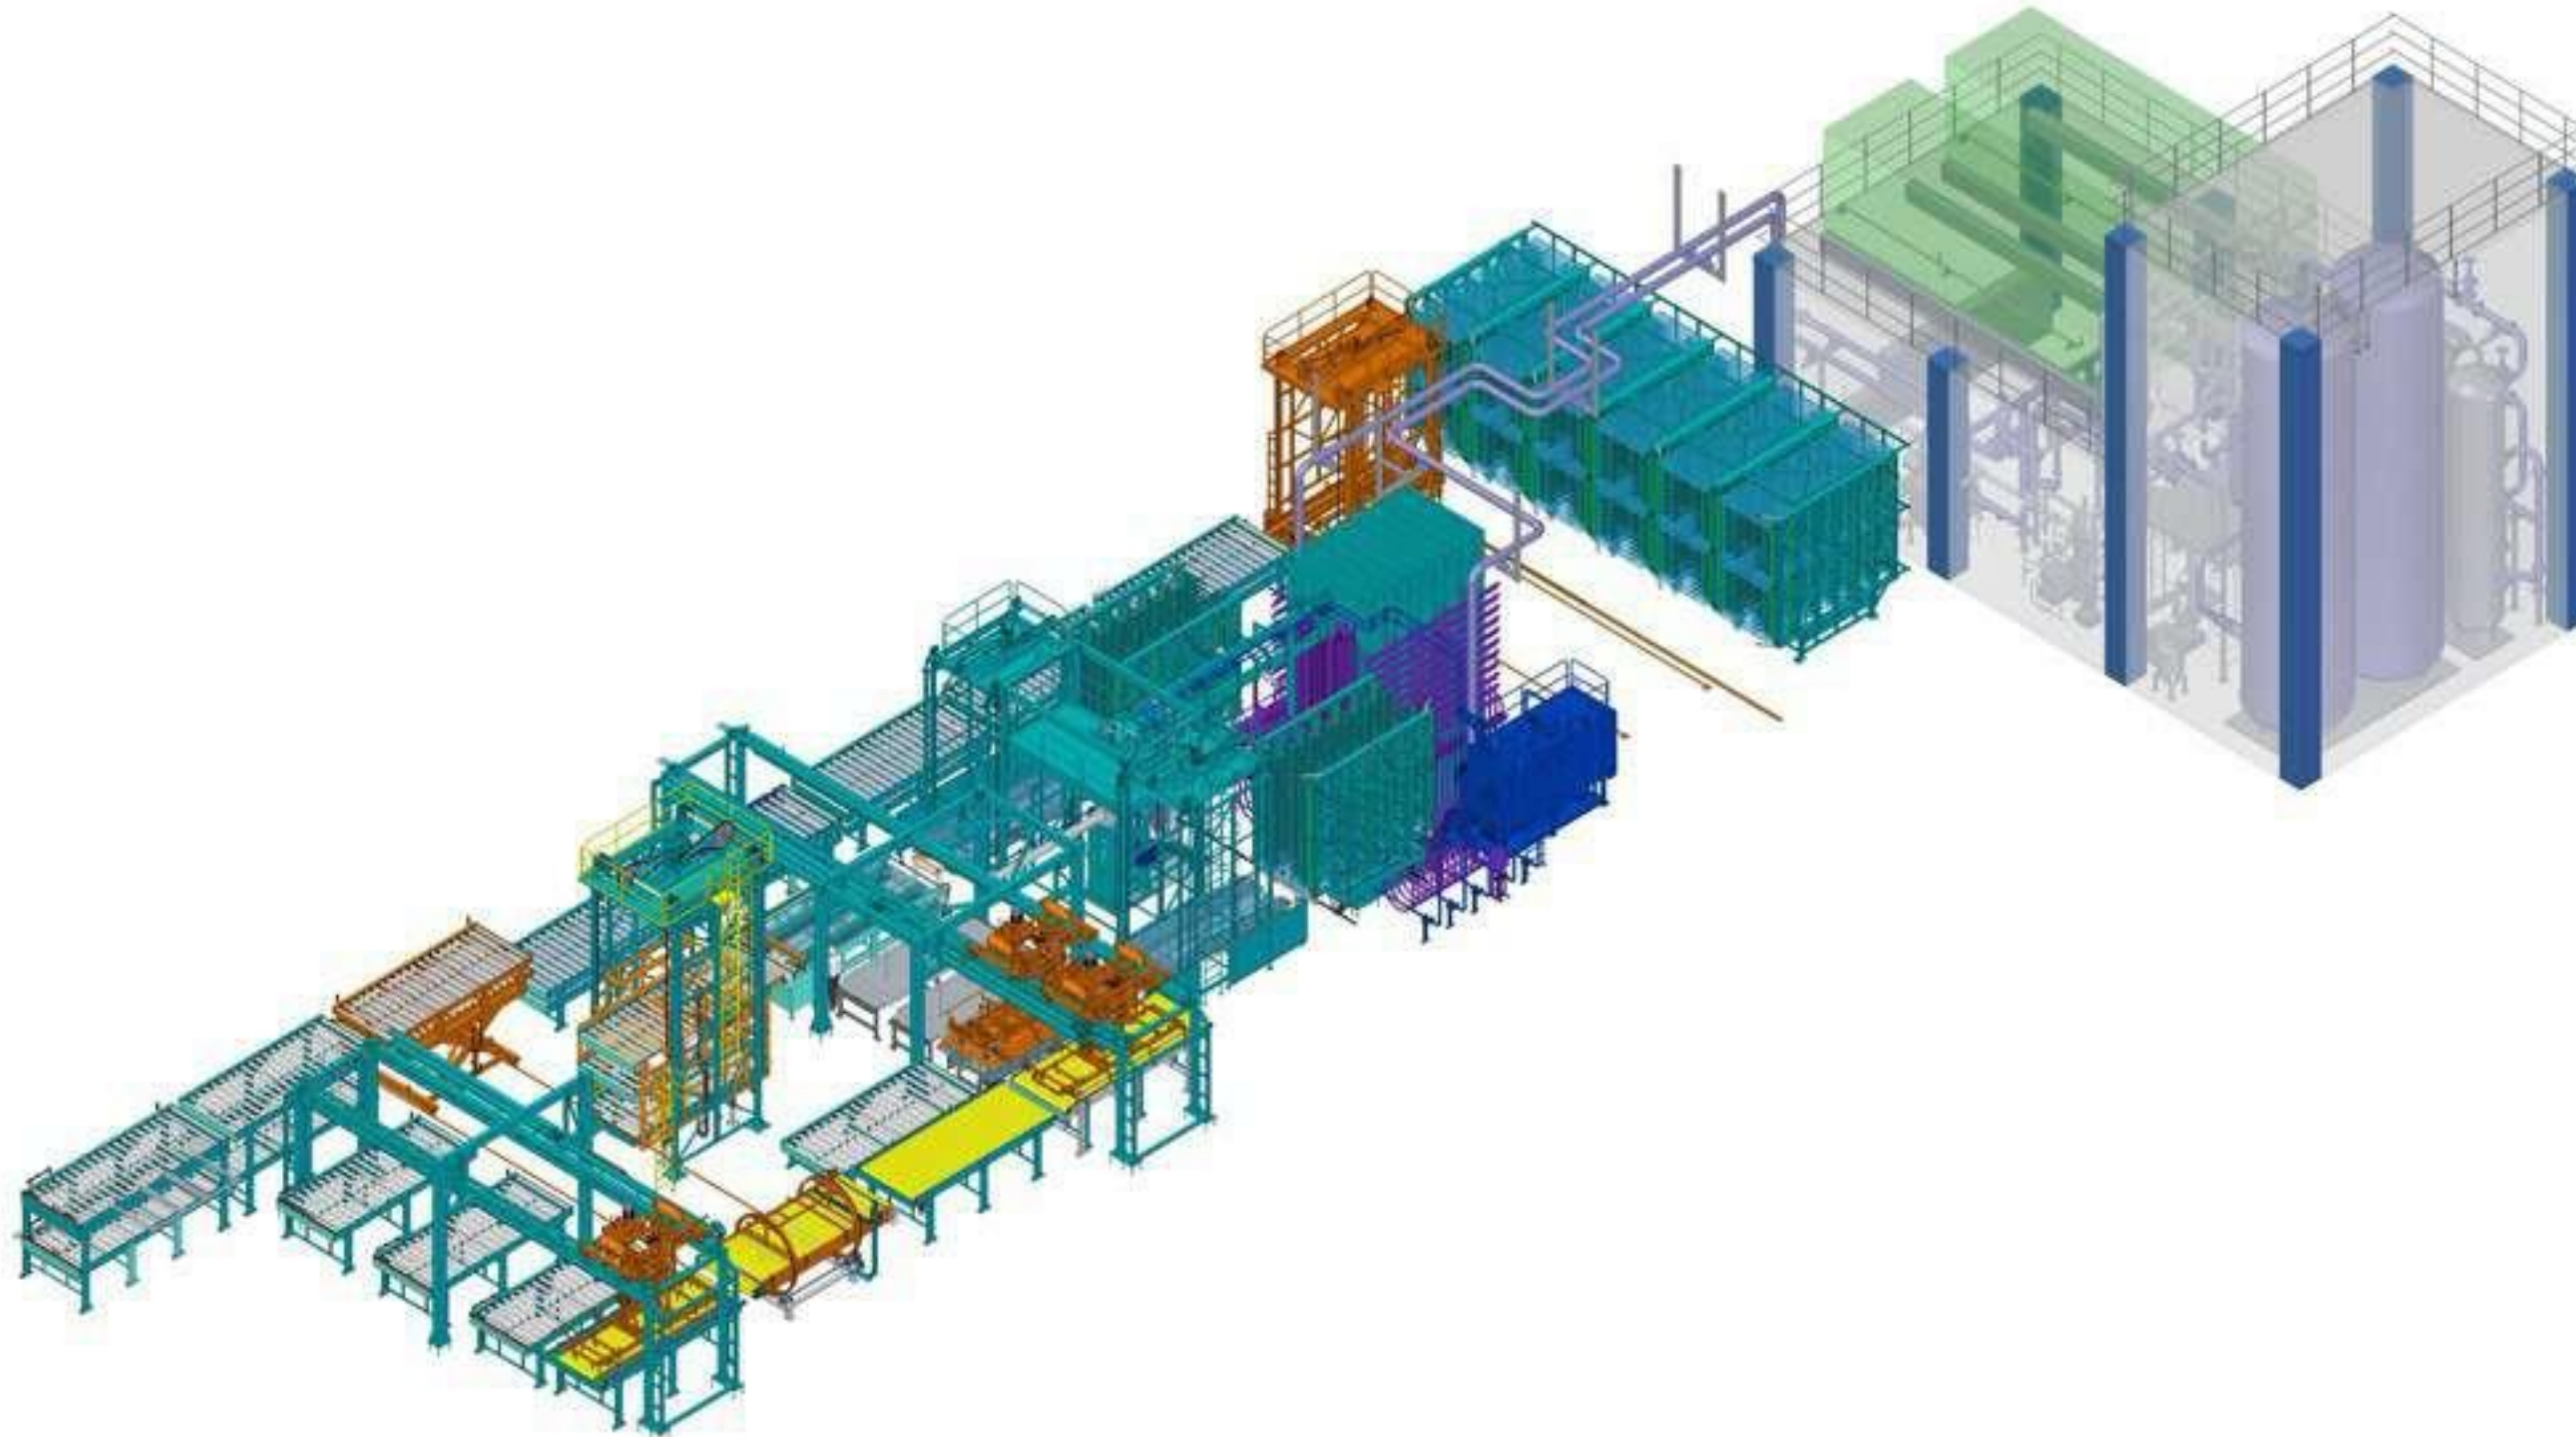

WWW.LOVEL.RU

BROFIND®

2022 Пуско-наладка, запуск
регенеративного термического
окислителя фирмы Brofind

Fabimtec Europe Srl

Woodworking Machinery - Impregnation and Coating Line

2022 Шеф-монтаж, пуско-наладка,
запуск системы приготовления
пропиточного раствора - Resin
kitchen. фирмы Fabimtec

2024 Шеф-монтаж линии
проссования НРЛ и системы
нагрева охлаждения (котельная)

2024 Шеф-монтаж, пуско-наладка,
запуск фенольной линии пропитки
фирмы Master Handlers

MESUTRONIC

2024 Шеф-монтаж
металлодетектора фирмы
Mesutronic