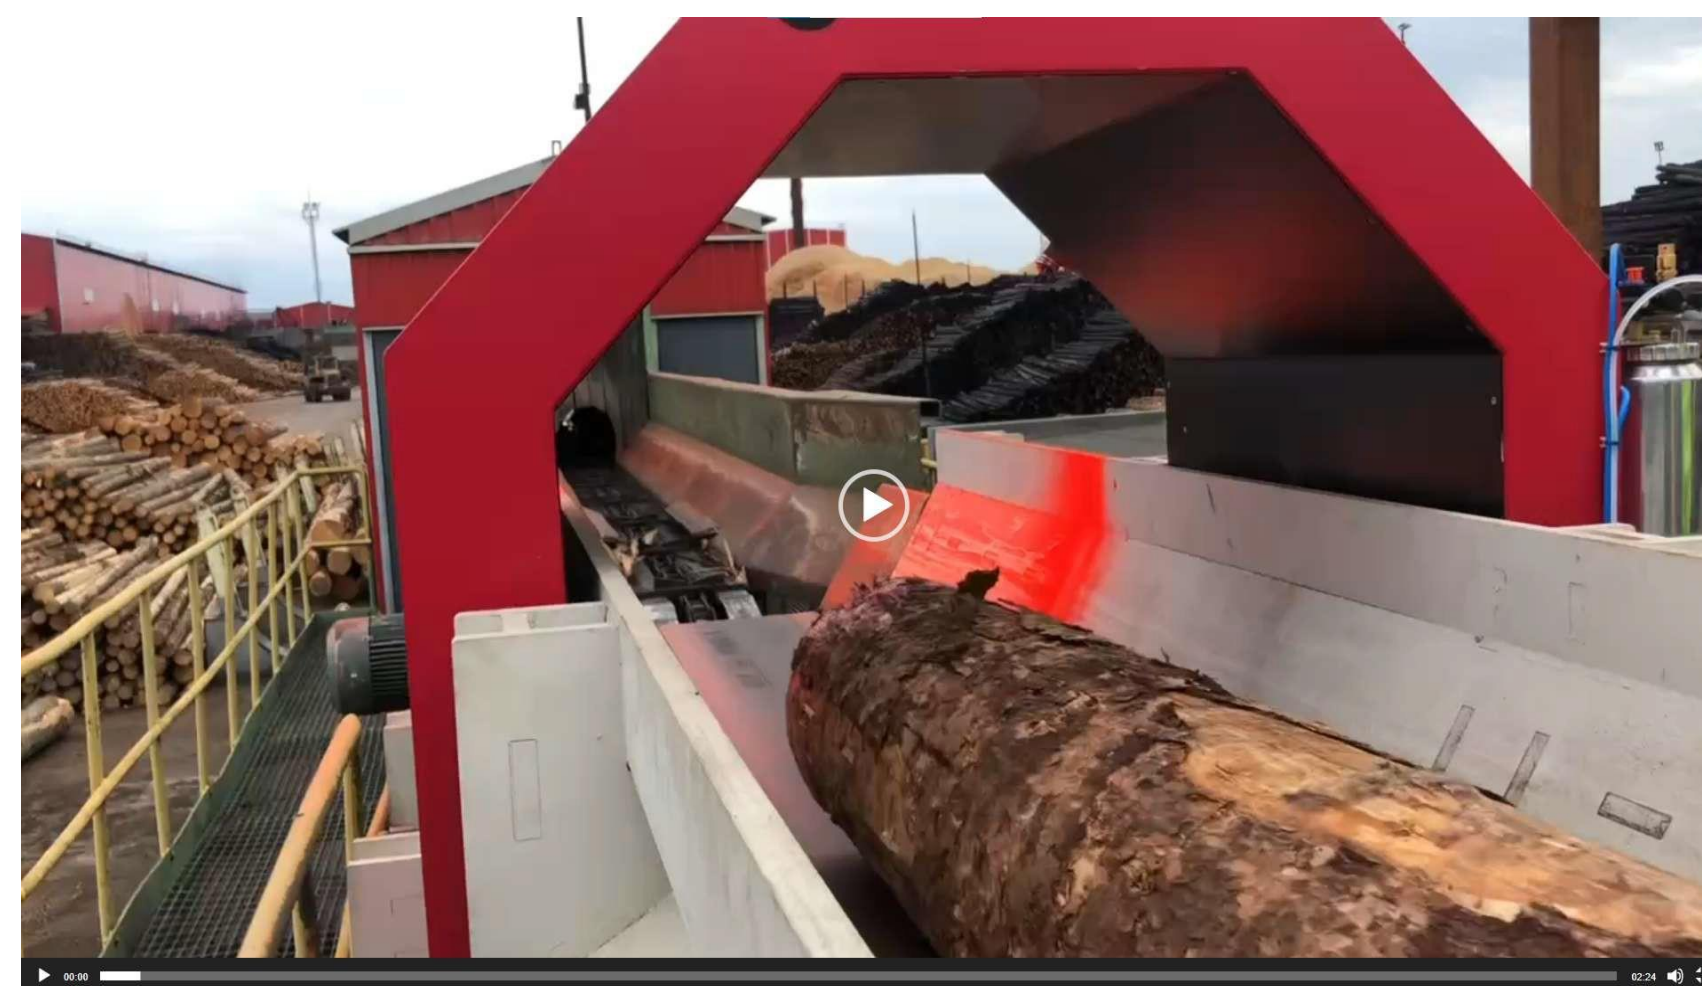

WWW.LOVEL.RU

BROFIND®

2022 Пуско-наладка, запуск
регенеративного термического
окислителя фирмы Brofind

Fabimtec Europe Srl

Woodworking Machinery - Impregnation and Coating Line

2022 Шеф-монтаж, пуско-наладка,
запуск системы приготовления
пропиточного раствора - Resin
kitchen. фирмы Fabimtec

2024 Шеф-монтаж линии
проссования НРЛ и системы
нагрева охлаждения (котельная)

2024 Шеф-монтаж, пуско-наладка,
запуск фенольной линии пропитки
фирмы Master Handlers

MESUTRONIC

2024 Шеф-монтаж
металлодетектора фирмы
Mesutronic