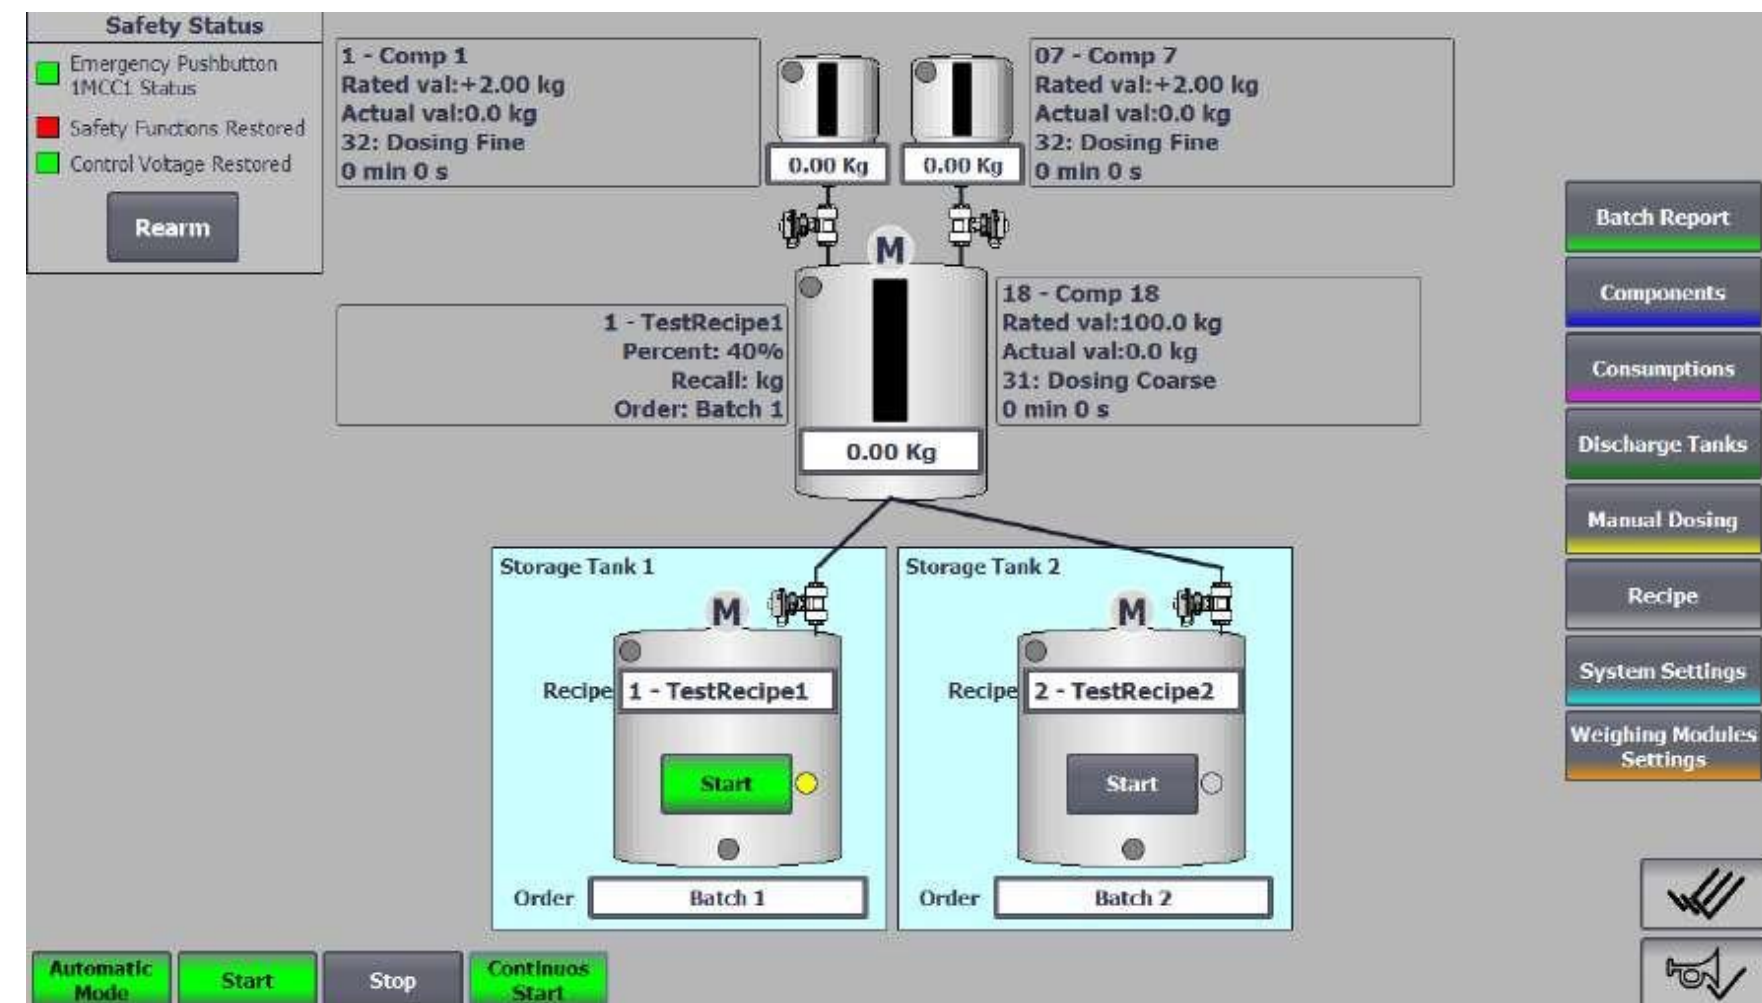

WINDRES
micro-cleaning

WWW.LOVEL.RU

2018 Шеф-монтаж, наладка
и запуск в эксплуатацию линии
обрезки и шероховки HPL фирмы
Anthon

anthon

WWW.LOVEL.RU

2019 Шеф-монтаж и пуско-наладка измерительных систем EWS на заводе по производству плит ДСП. В состав измерительных систем входят толщиномер и дефектоскоп. Для более точных измерений вздутий плит (системы EWS установлены на выходе плит из пресса)

WWW.LOVEL.RU

BROFIND®

2022 Пуско-наладка, запуск
регенеративного термического
окислителя фирмы Brofind

Fabimtec Europe Srl

Woodworking Machinery - Impregnation and Coating Line

2022 Шеф-монтаж, пуско-наладка,
запуск системы приготовления
пропиточного раствора - Resin
kitchen. фирмы Fabimtec

2024 Шеф-монтаж линии
проссования НРЛ и системы
нагрева охлаждения (котельная)

2024 Шеф-монтаж, пуско-наладка,
запуск фенольной линии пропитки
фирмы Master Handlers

MESUTRONIC

2024 Шеф-монтаж
металлодетектора фирмы
Mesutronic