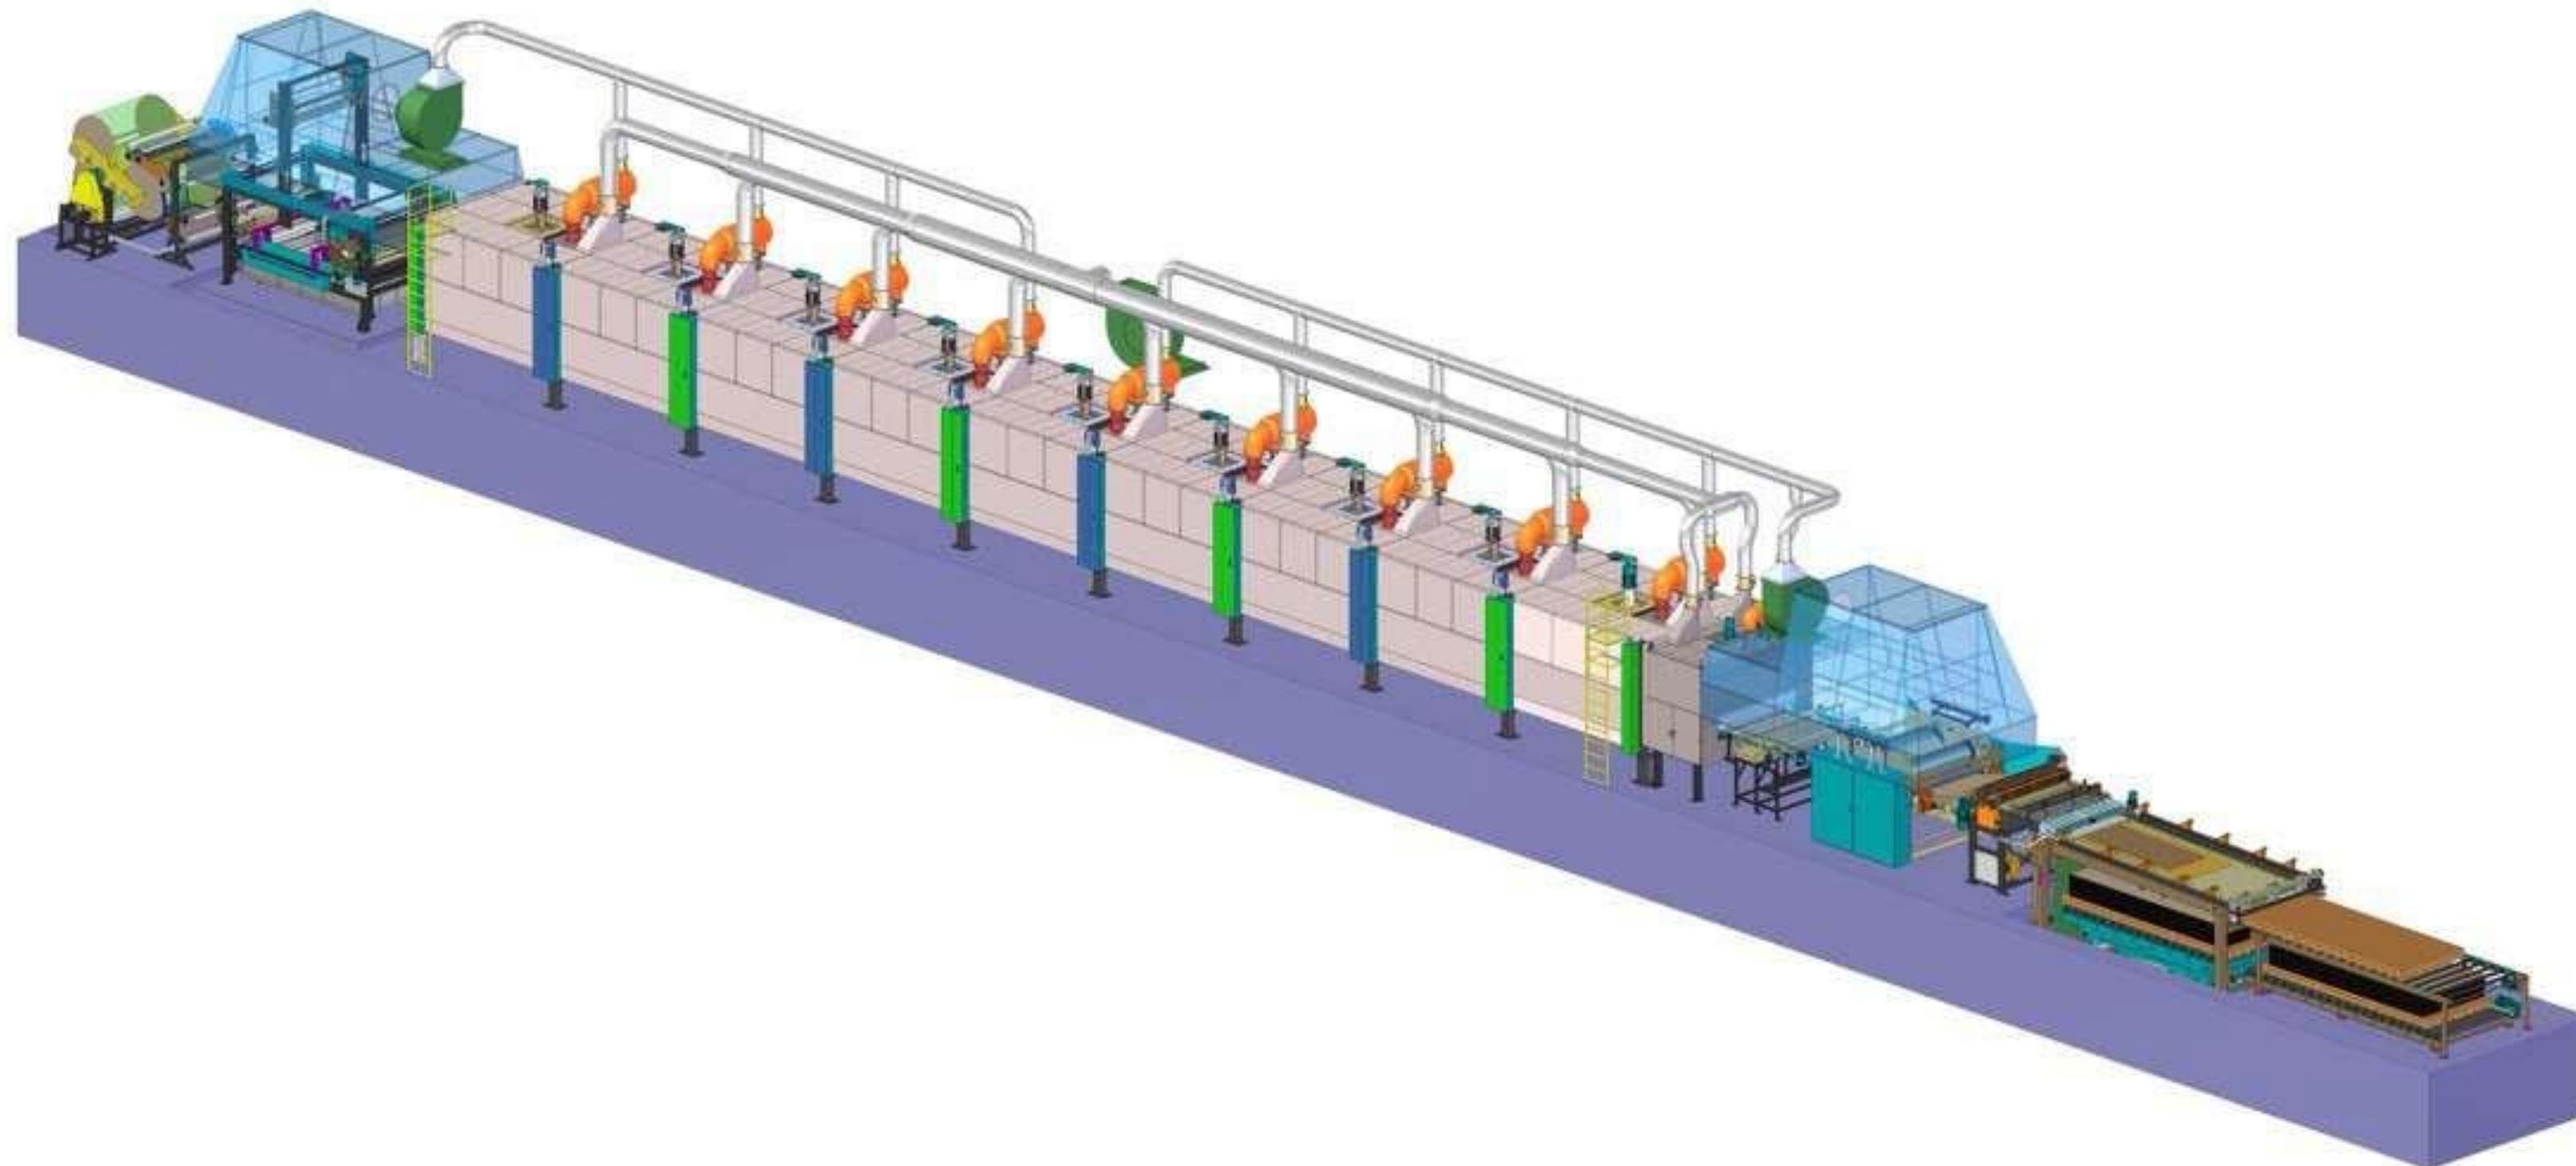

WINDRES
micro-cleaning

WWW.LOVEL.RU

2018 Шеф-монтаж, наладка
и запуск в эксплуатацию линии
обрезки и шероховки HPL фирмы
Anthon

anthon

WWW.LOVEL.RU

2019 Шеф-монтаж и пуско-наладка измерительных систем EWS на заводе по производству плит ДСП. В состав измерительных систем входят толщиномер и дефектоскоп. Для более точных измерений вздутий плит (системы EWS установлены на выходе плит из пресса)

WWW.LOVEL.RU

BROFIND®

2022 Пуско-наладка, запуск
регенеративного термического
окислителя фирмы Brofind

Fabimtec Europe Srl

Woodworking Machinery - Impregnation and Coating Line

2022 Шеф-монтаж, пуско-наладка,
запуск системы приготовления
пропиточного раствора - Resin
kitchen. фирмы Fabimtec

2024 Шеф-монтаж линии
проссования НРЛ и системы
нагрева охлаждения (котельная)

2024 Шеф-монтаж, пуско-наладка,
запуск фенольной линии пропитки
фирмы Master Handlers

MESUTRONIC

2024 Шеф-монтаж
металлодетектора фирмы
Mesutronic