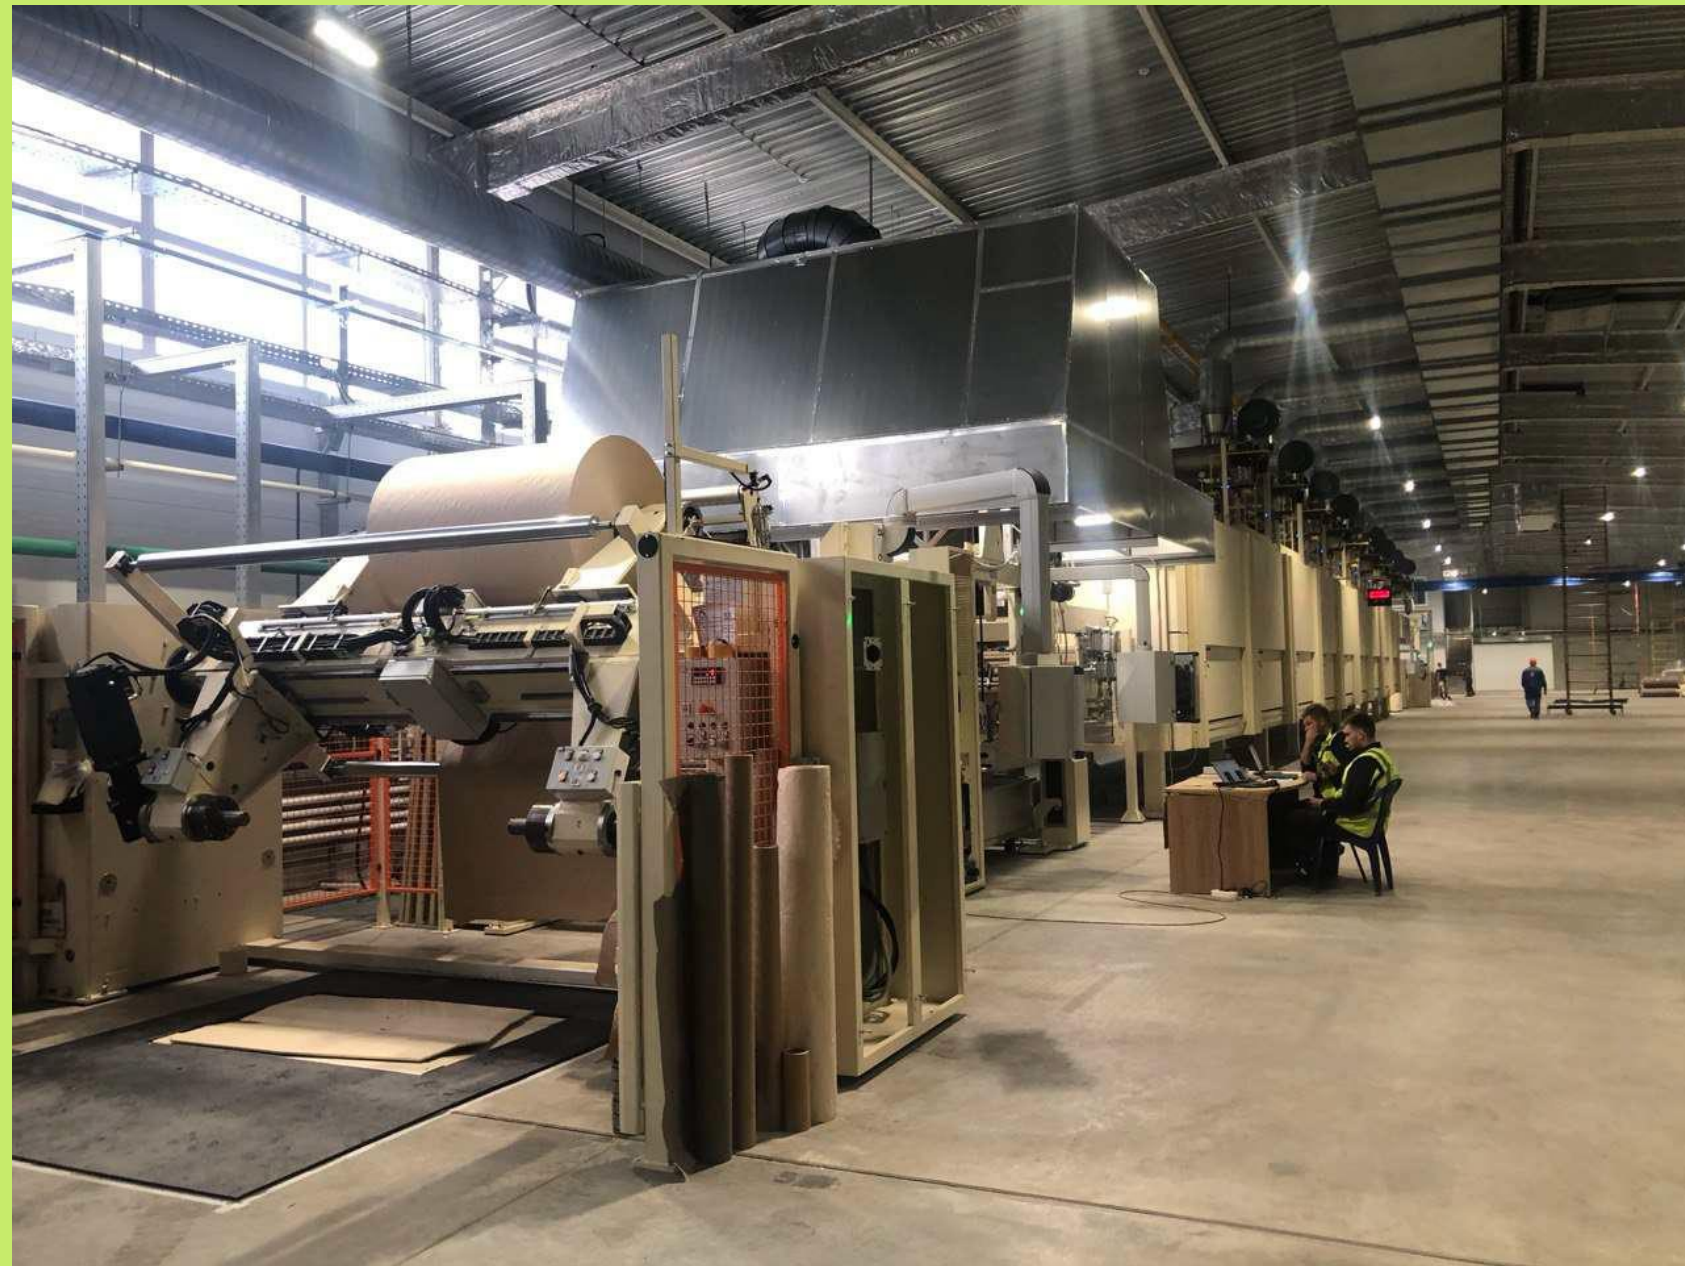

2022 Шеф-монтаж, наладка,
запуск линии пропитки фирмы
Tocchio

WWW.LOVEL.RU